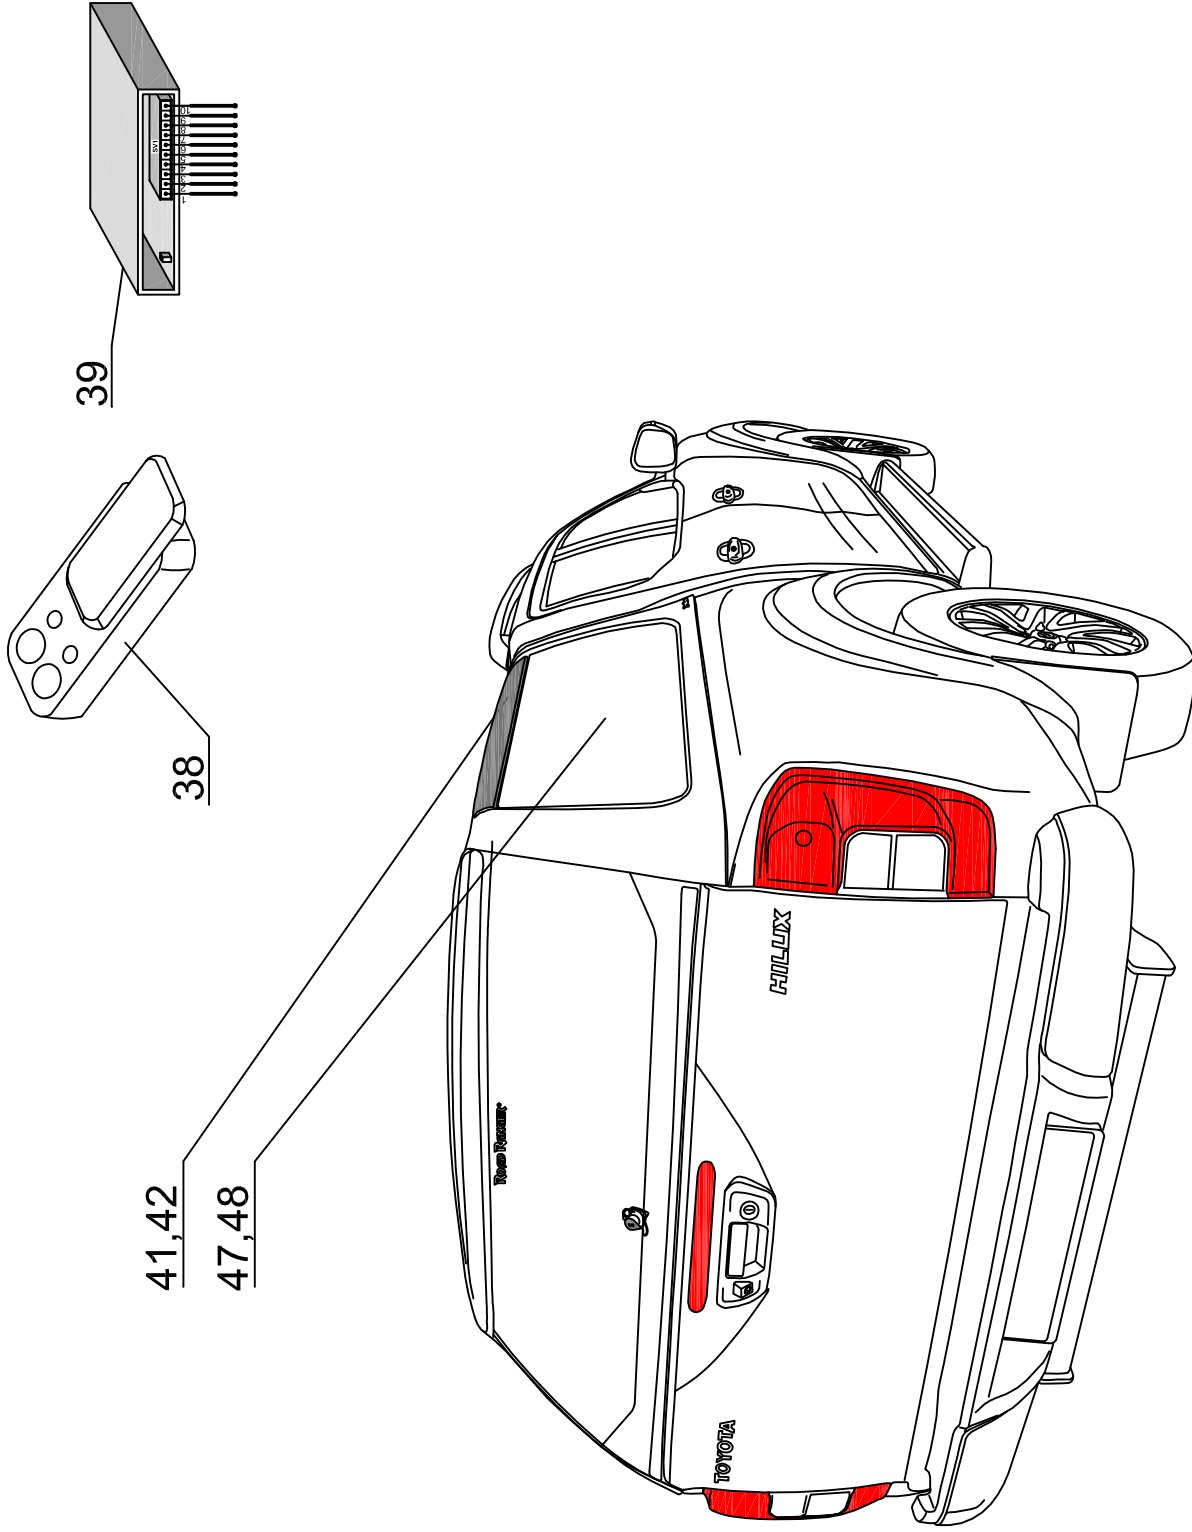

# ROAD RANGER®

IK-SV-054-2016-W/B

Seitenklappen mit dem Elementen die verklebt sind en dem Glas

TO DC RH 04 IE FS2 (1900876)