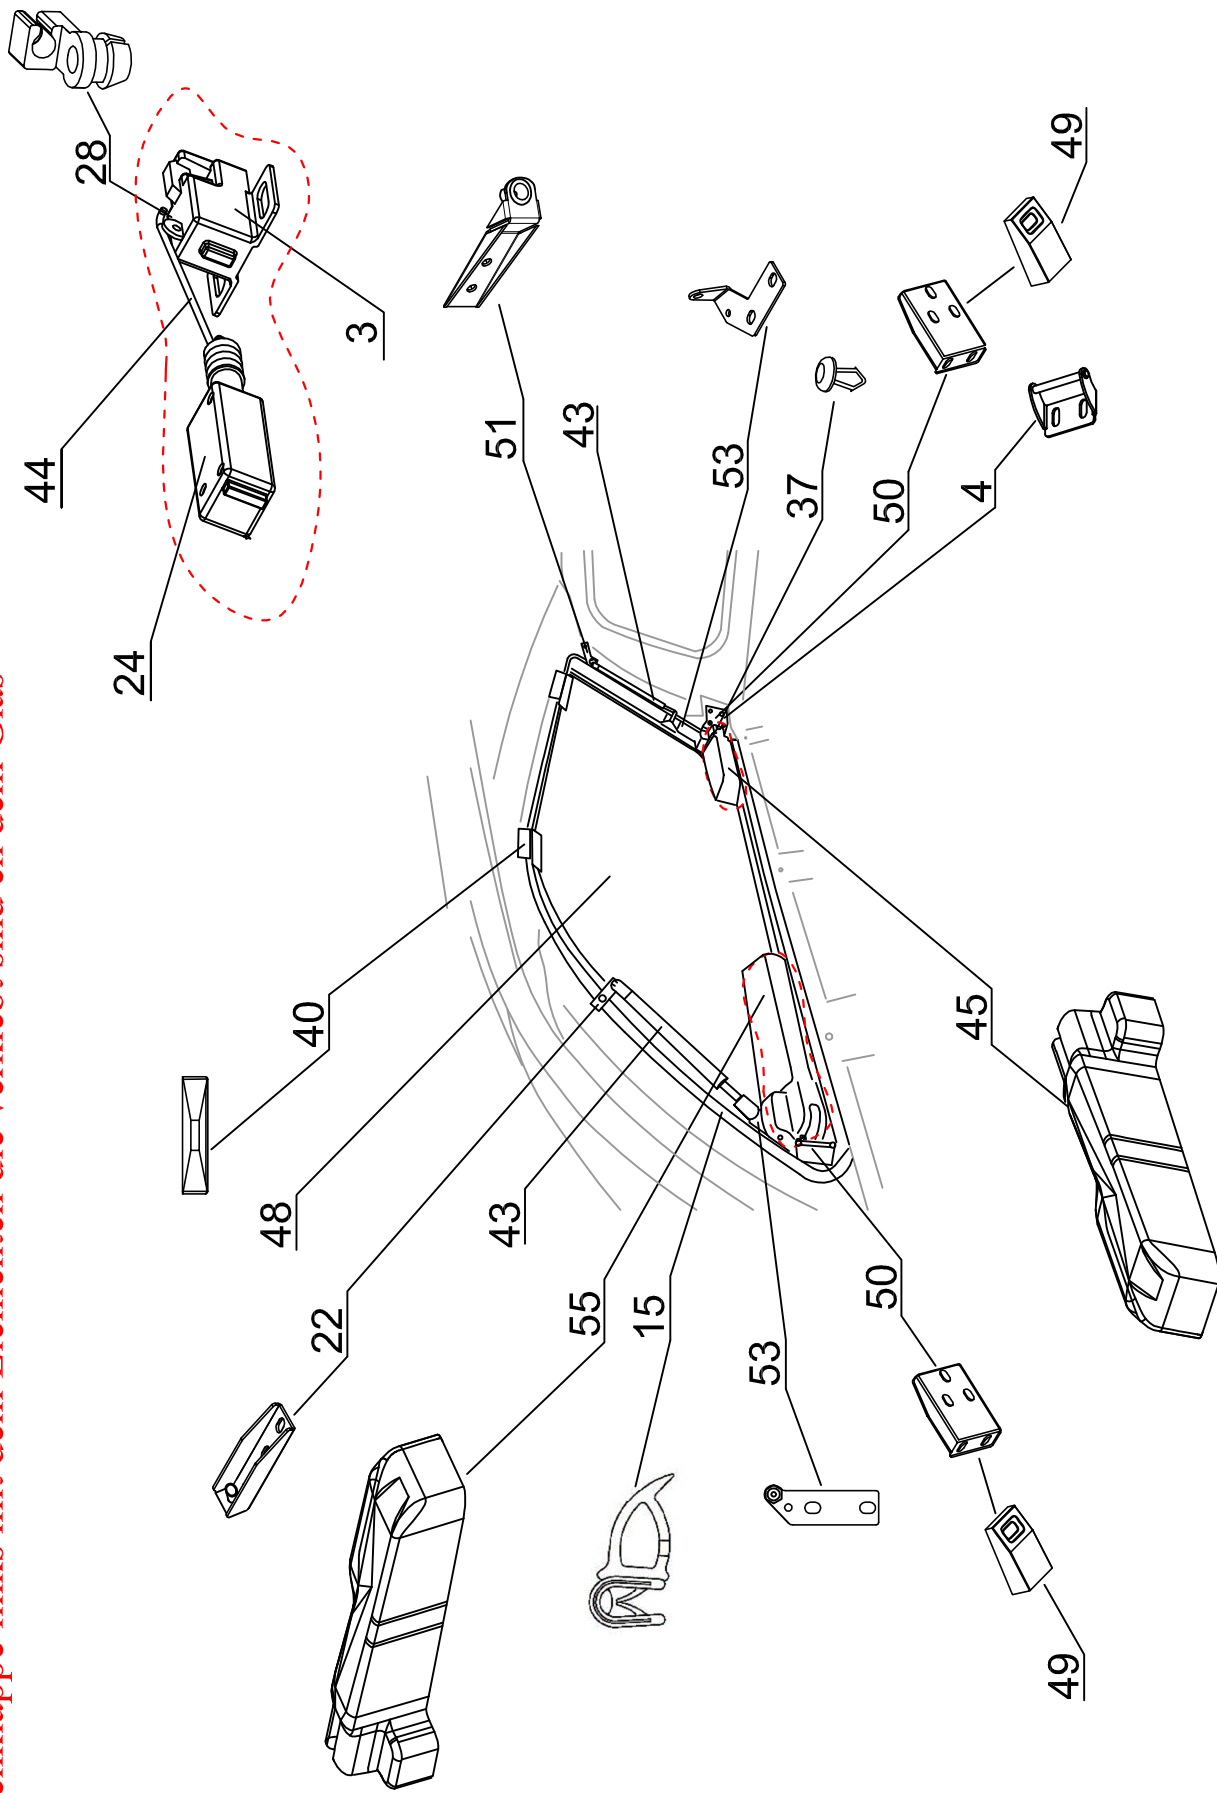

Seitenklappe links mit dem Elementen die verklebt sind in dem Glas

FS2 (1900876)

TO DC RH 04 IE