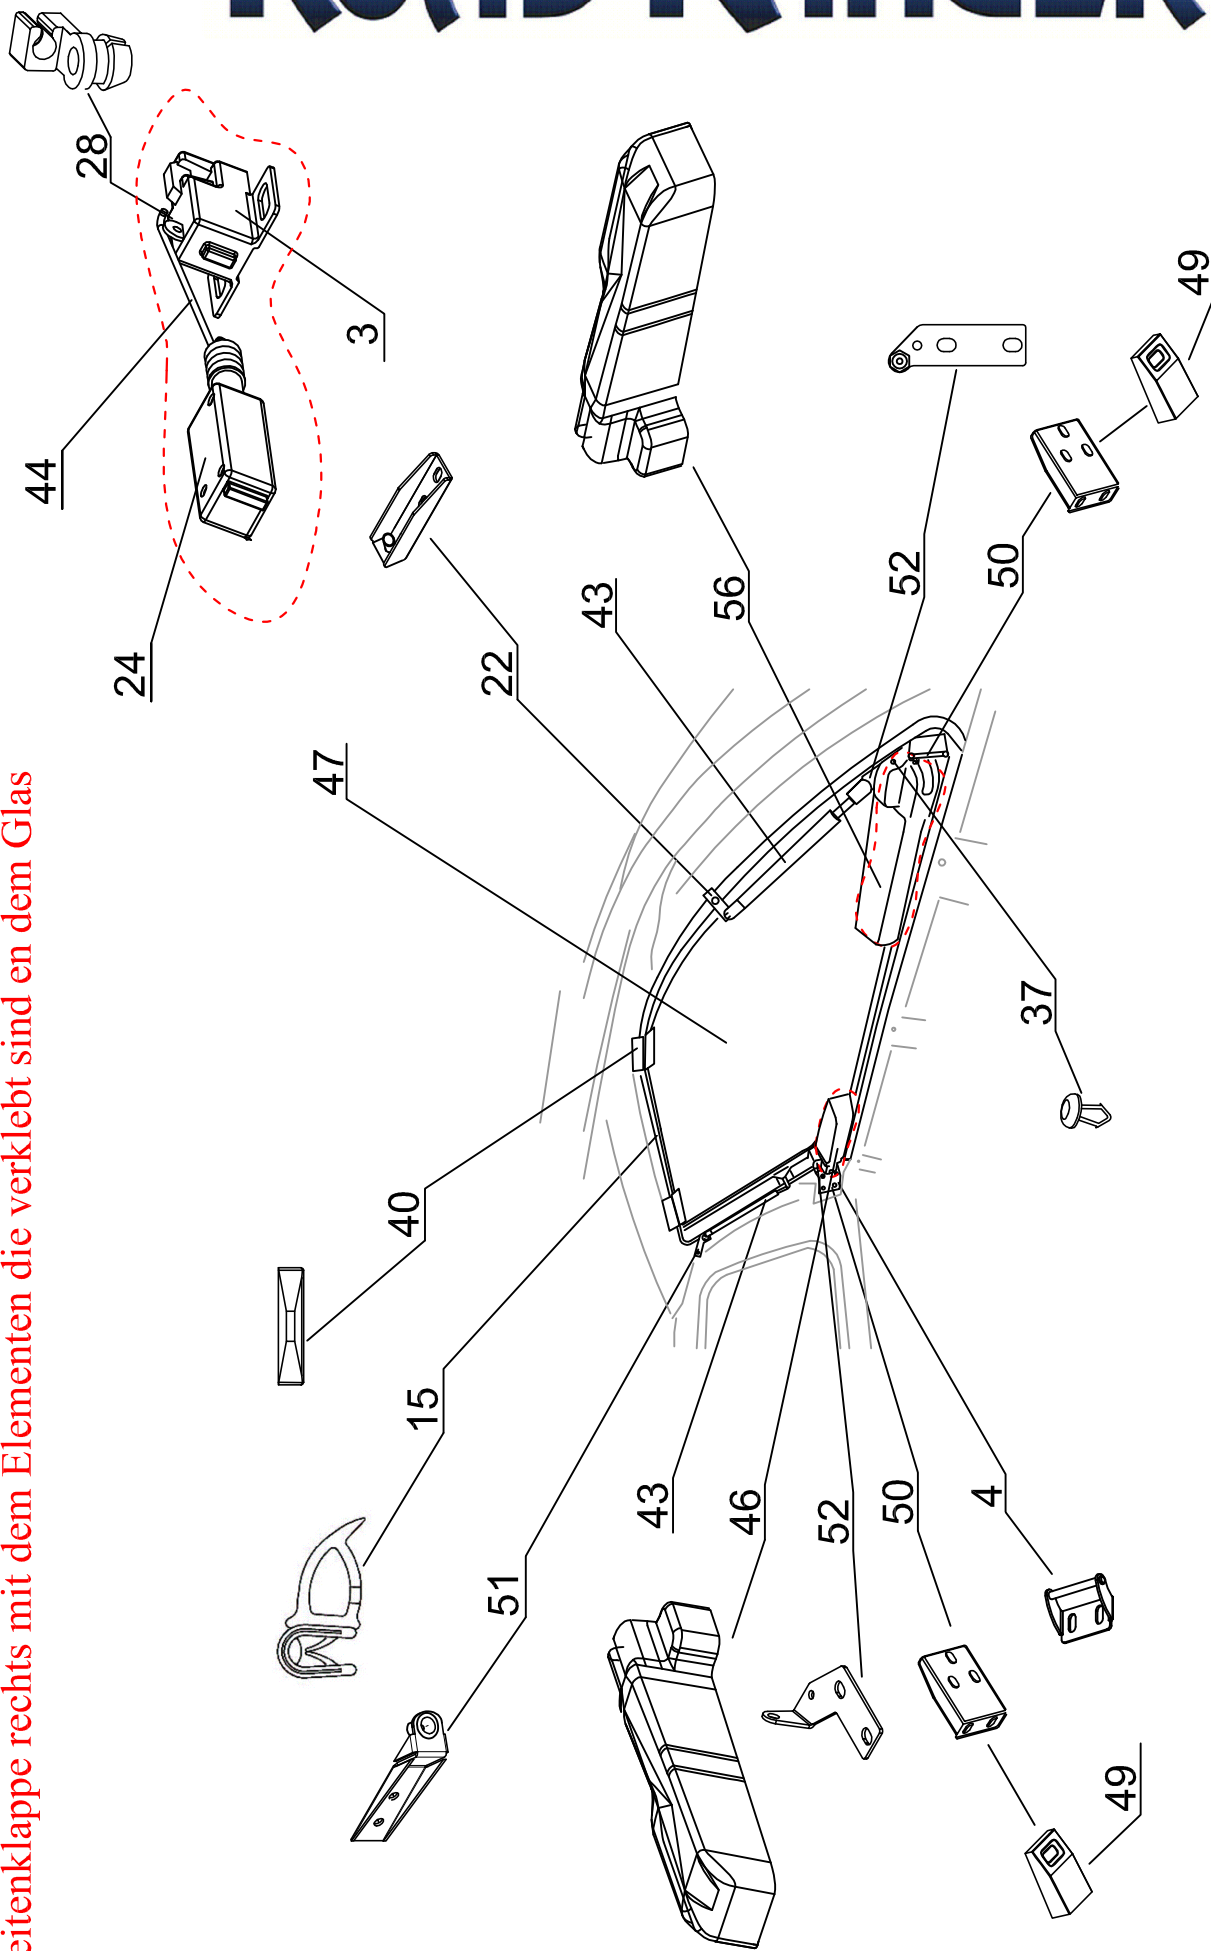

ROAD RANGER®

IK-SV-054-2016-W/B

Seitenklappe rechts mit dem Elementen die verklebt sind en dem Glas

TO DC RH 04 IE FS2 (1900876)