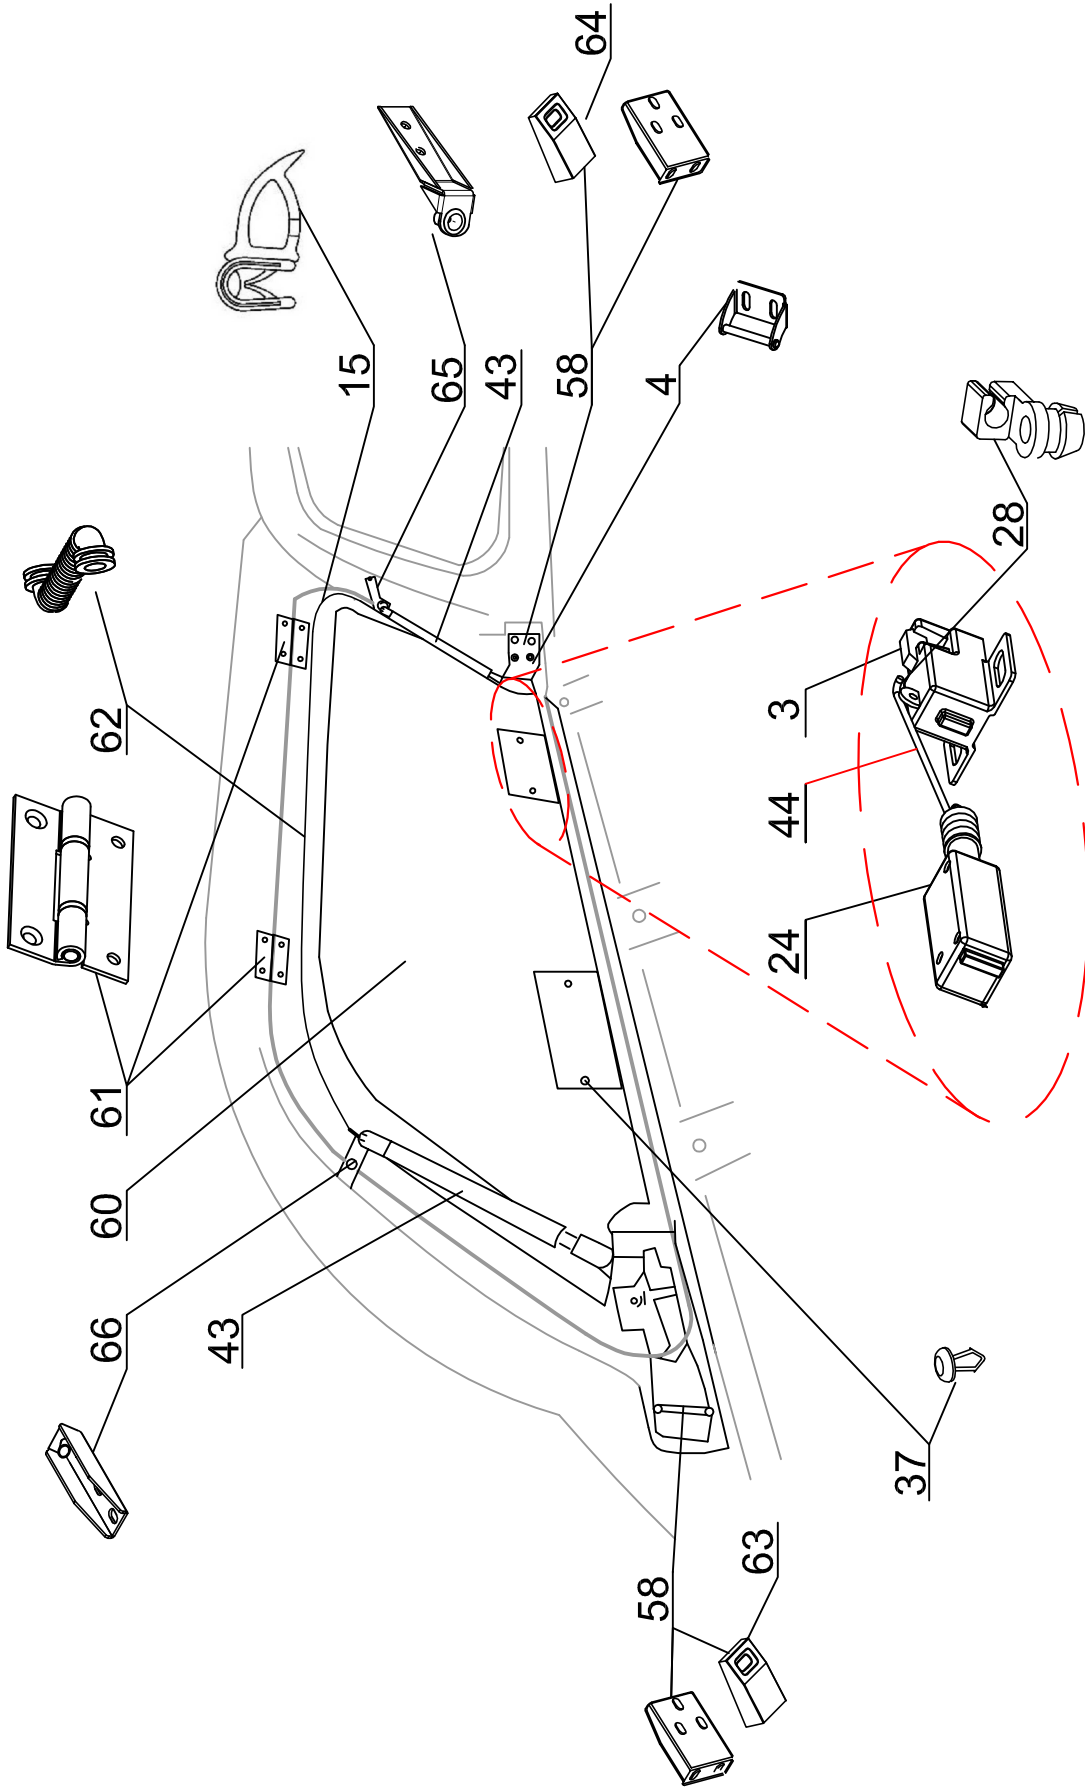

ROAD RANGER®

IK-SV-054-2016-W/B

TO DC RH 04 IE S2 (1900877)