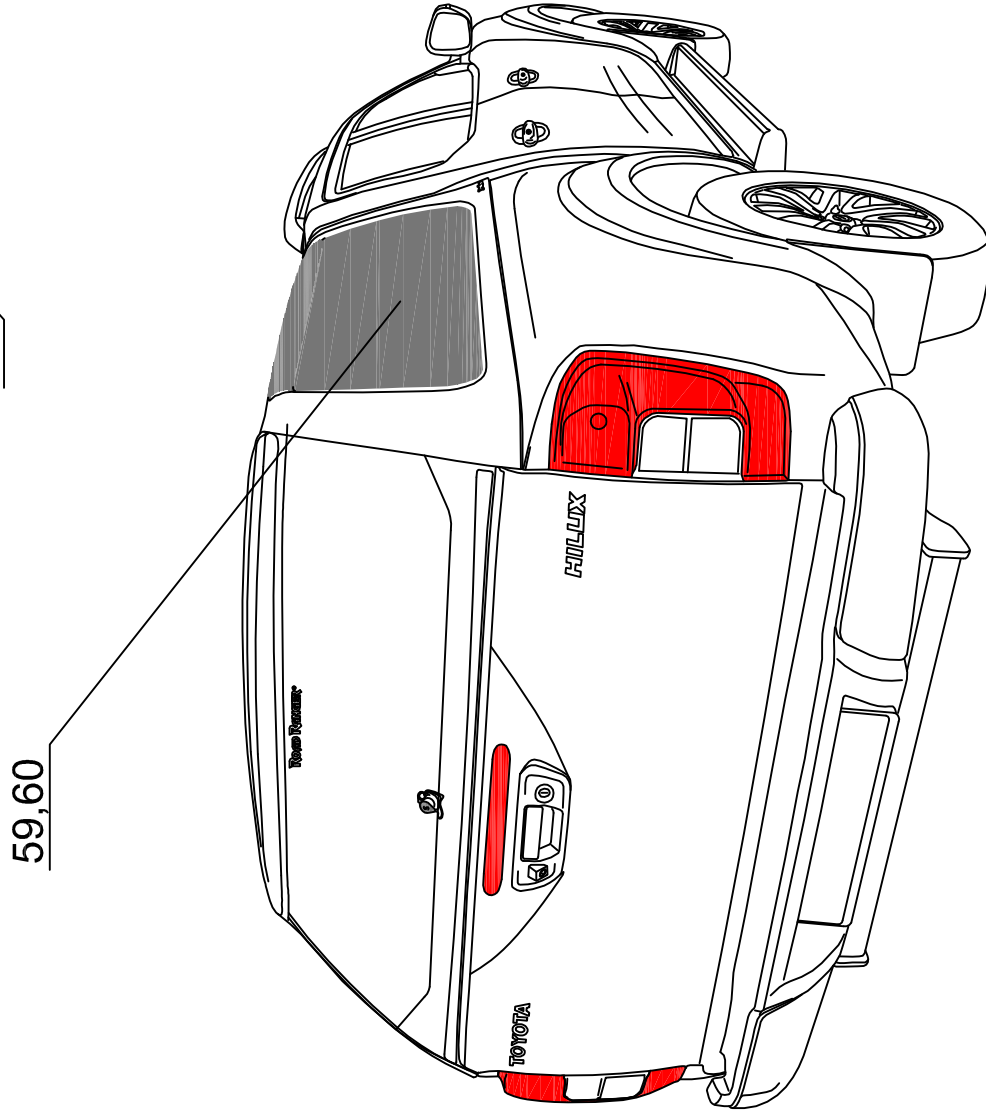

ROAD RANGER®

IK-SV-054-2016-W/B

TO DC RH 04 IE FS2 (1900876)