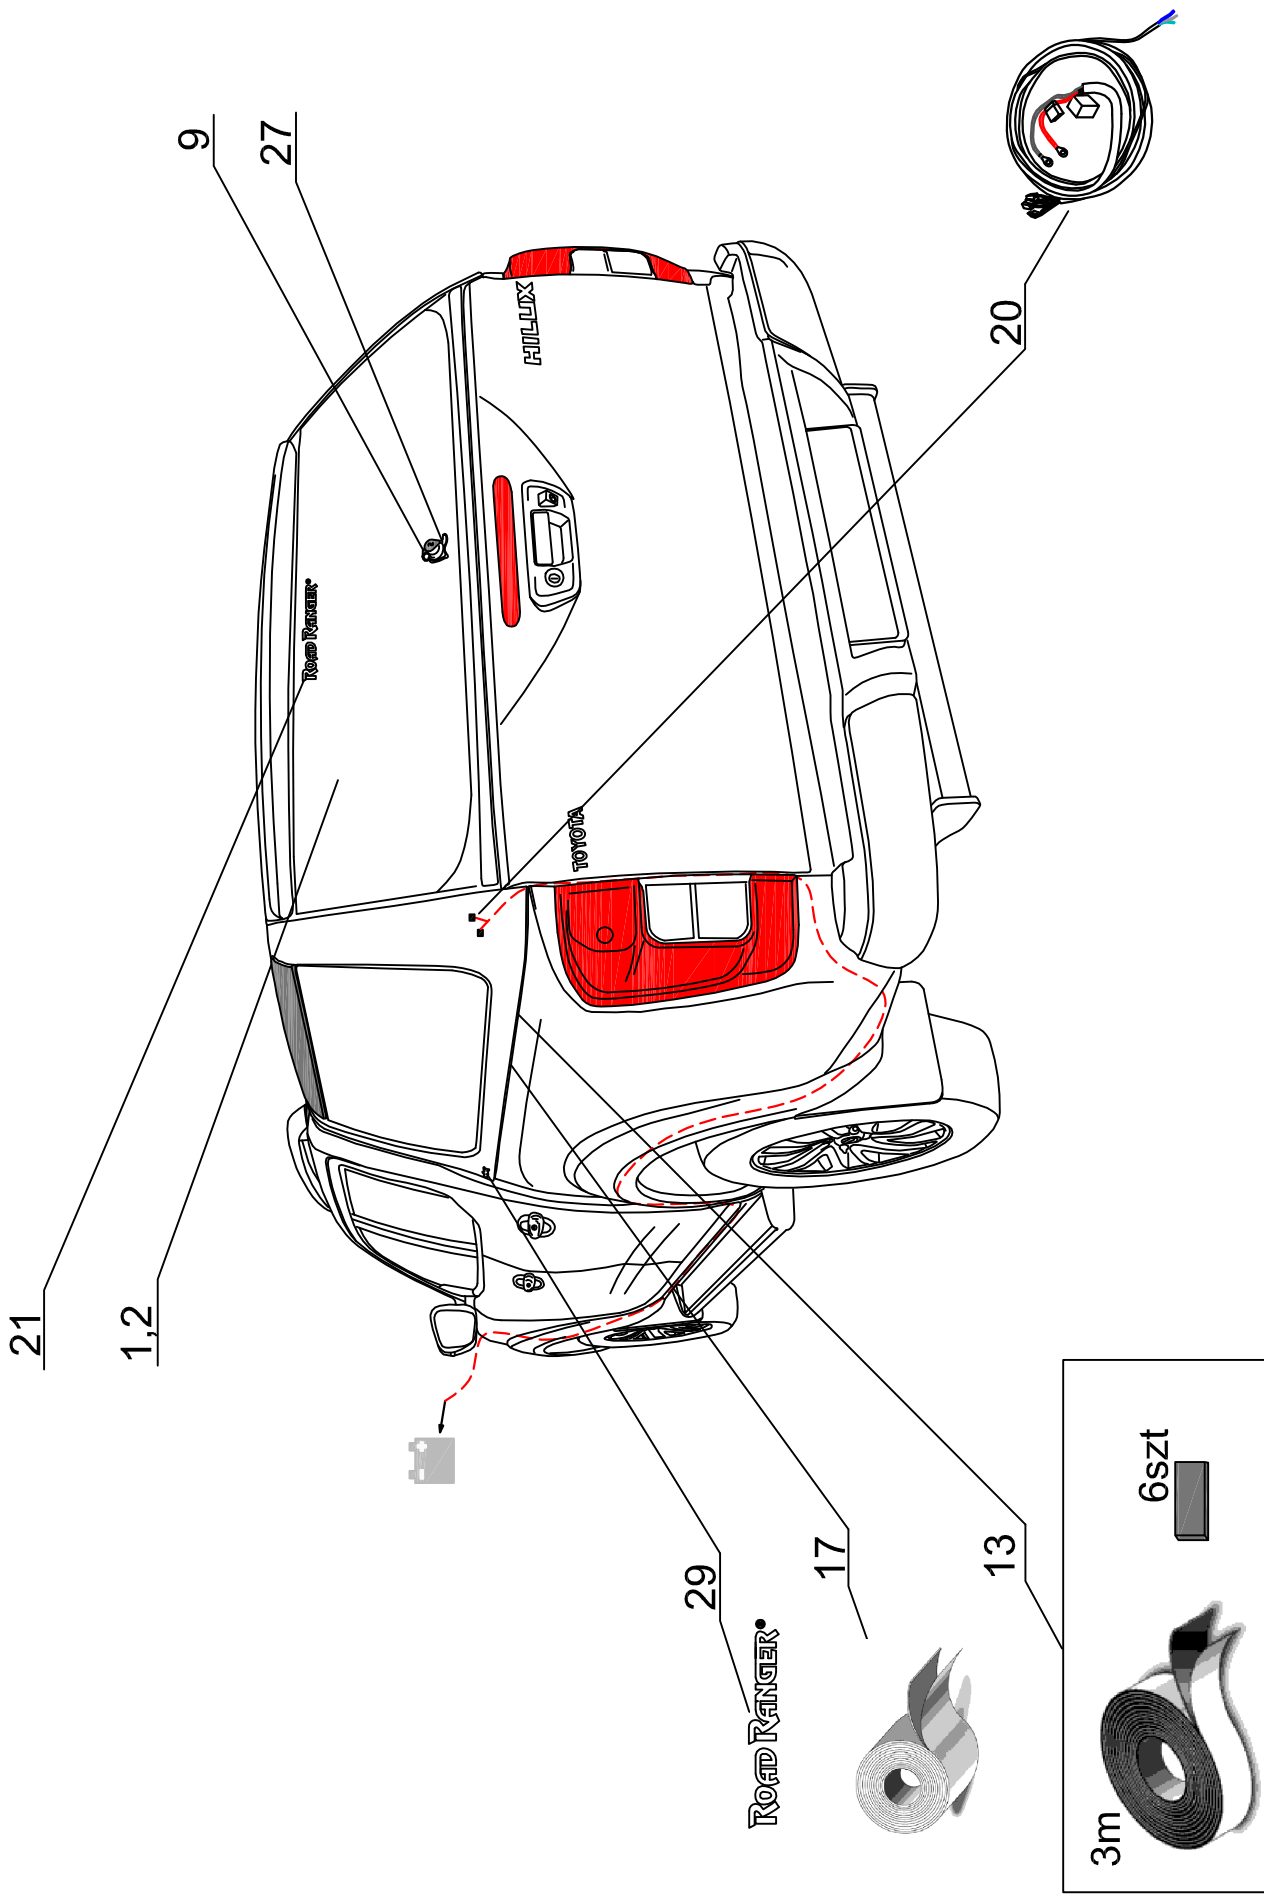

STANDARD (1900874)
SPECIAL (1900875)
FS2 (1900876)
S2 (1900877)

TO DC RH04 IE

ROAD RANGER®

IK-SV-054-2016-W/B

STANDARD (1900874)
SPECIAL (1900875)
FS2 (1900876)
S2 (1900877)

TO DC RH 04 IE